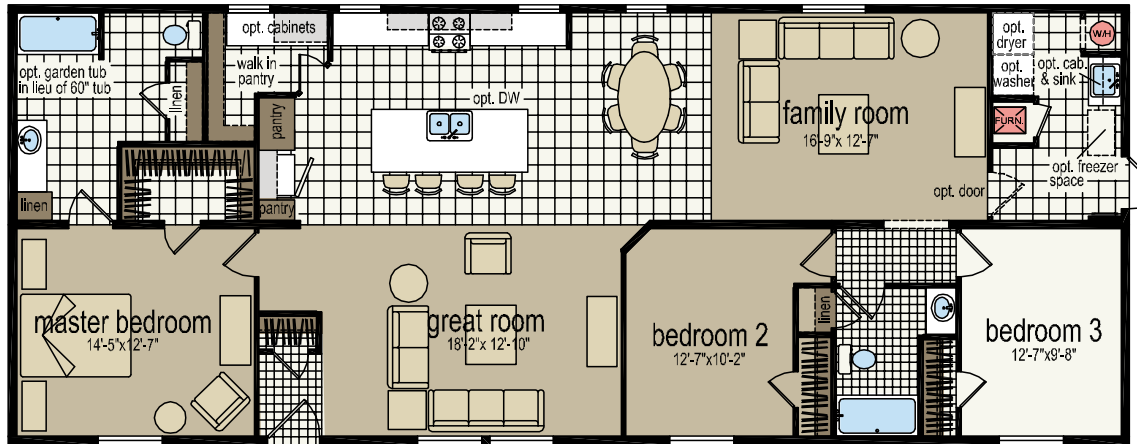

Shown with Optional Exterior

optional master bath

optional serenity bath

optional entertainment wall
optional patio door is required in dining room

68'-0"

26'-8"

optional ultimate kitchen 2 

optional 4 th. bedroom